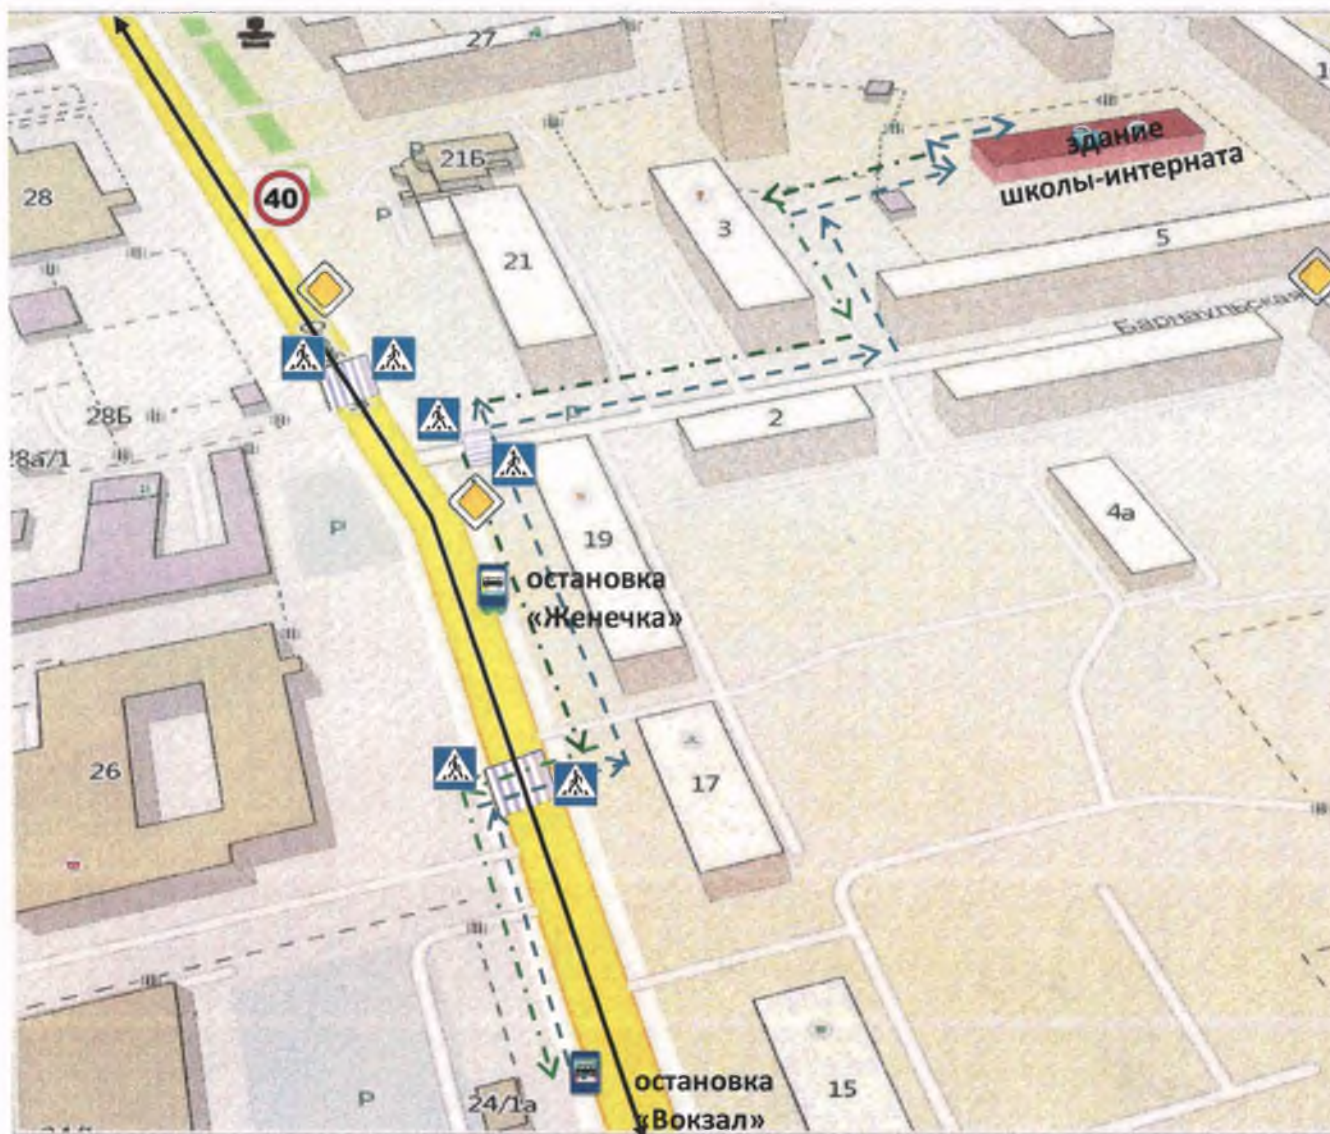

«28» 08 2017 г.

Схема организации дорожного движения в районе расположения
КГБОУ «Новоалтайская общеобразовательная школа-интернат», пути движения транспортных средств и детей

Условные обозначения

ул. Октябрьская

здание школы

Пешеходный переход

Ограничение скорости движения

движение детей
из школы

движение детей
в школу

движение транспортных средств

ограждение ОУ

Место остановки автобуса

Главная дорога

Схема движения транспортных средств на территории школы

Условные обозначения

въезд/выезд грузовых
транспортных средств

движение детей
на территории ОУ

место разгрузки / погрузки

ограждение ОУ